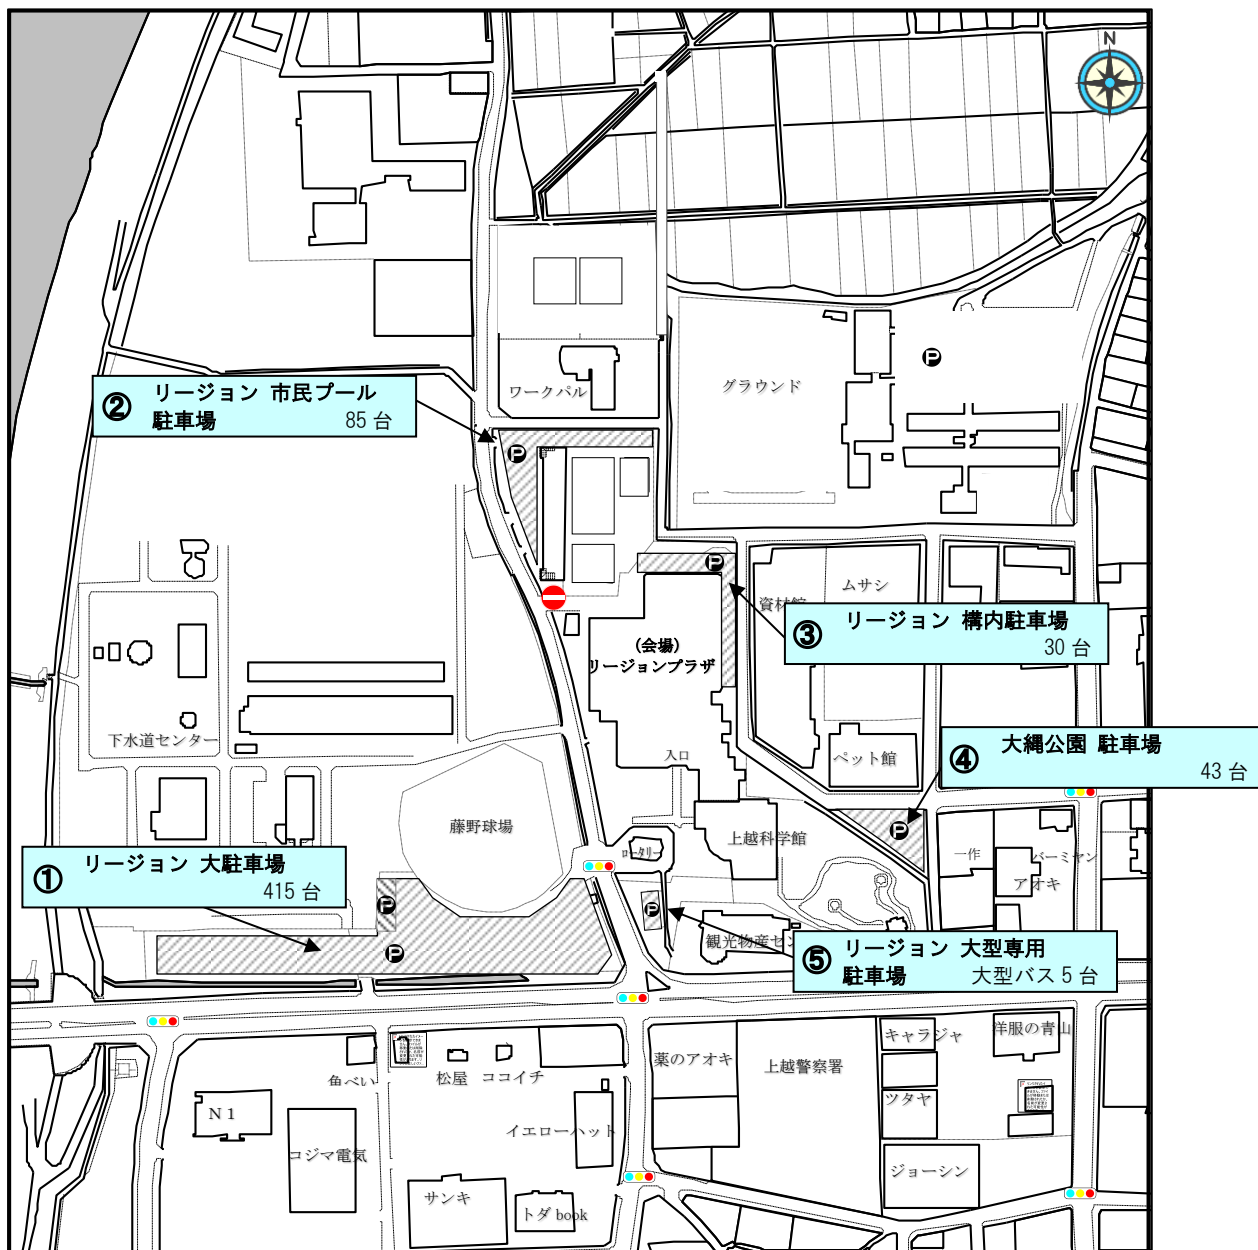

リージョンプラザ上越 駐車場 (大縄公園駐車場含む)

	駐車場	収容台数	備考
①	リージョンプラザ 大駐車場	415 台	うち、大型駐車 13 台
②	リージョンプラザ 市民プール駐車場	85 台	
③	リージョンプラザ 構内駐車場	30 台	
④	大縄公園 駐車場	43 台	
⑤	リージョンプラザ 大型専用駐車場	5 台	
	計	578 台	

※駐車台数には限りがございますので公共交通機関などをご利用ください。

※路上駐車及び周辺施設への無断駐車は固くお断りいたします。