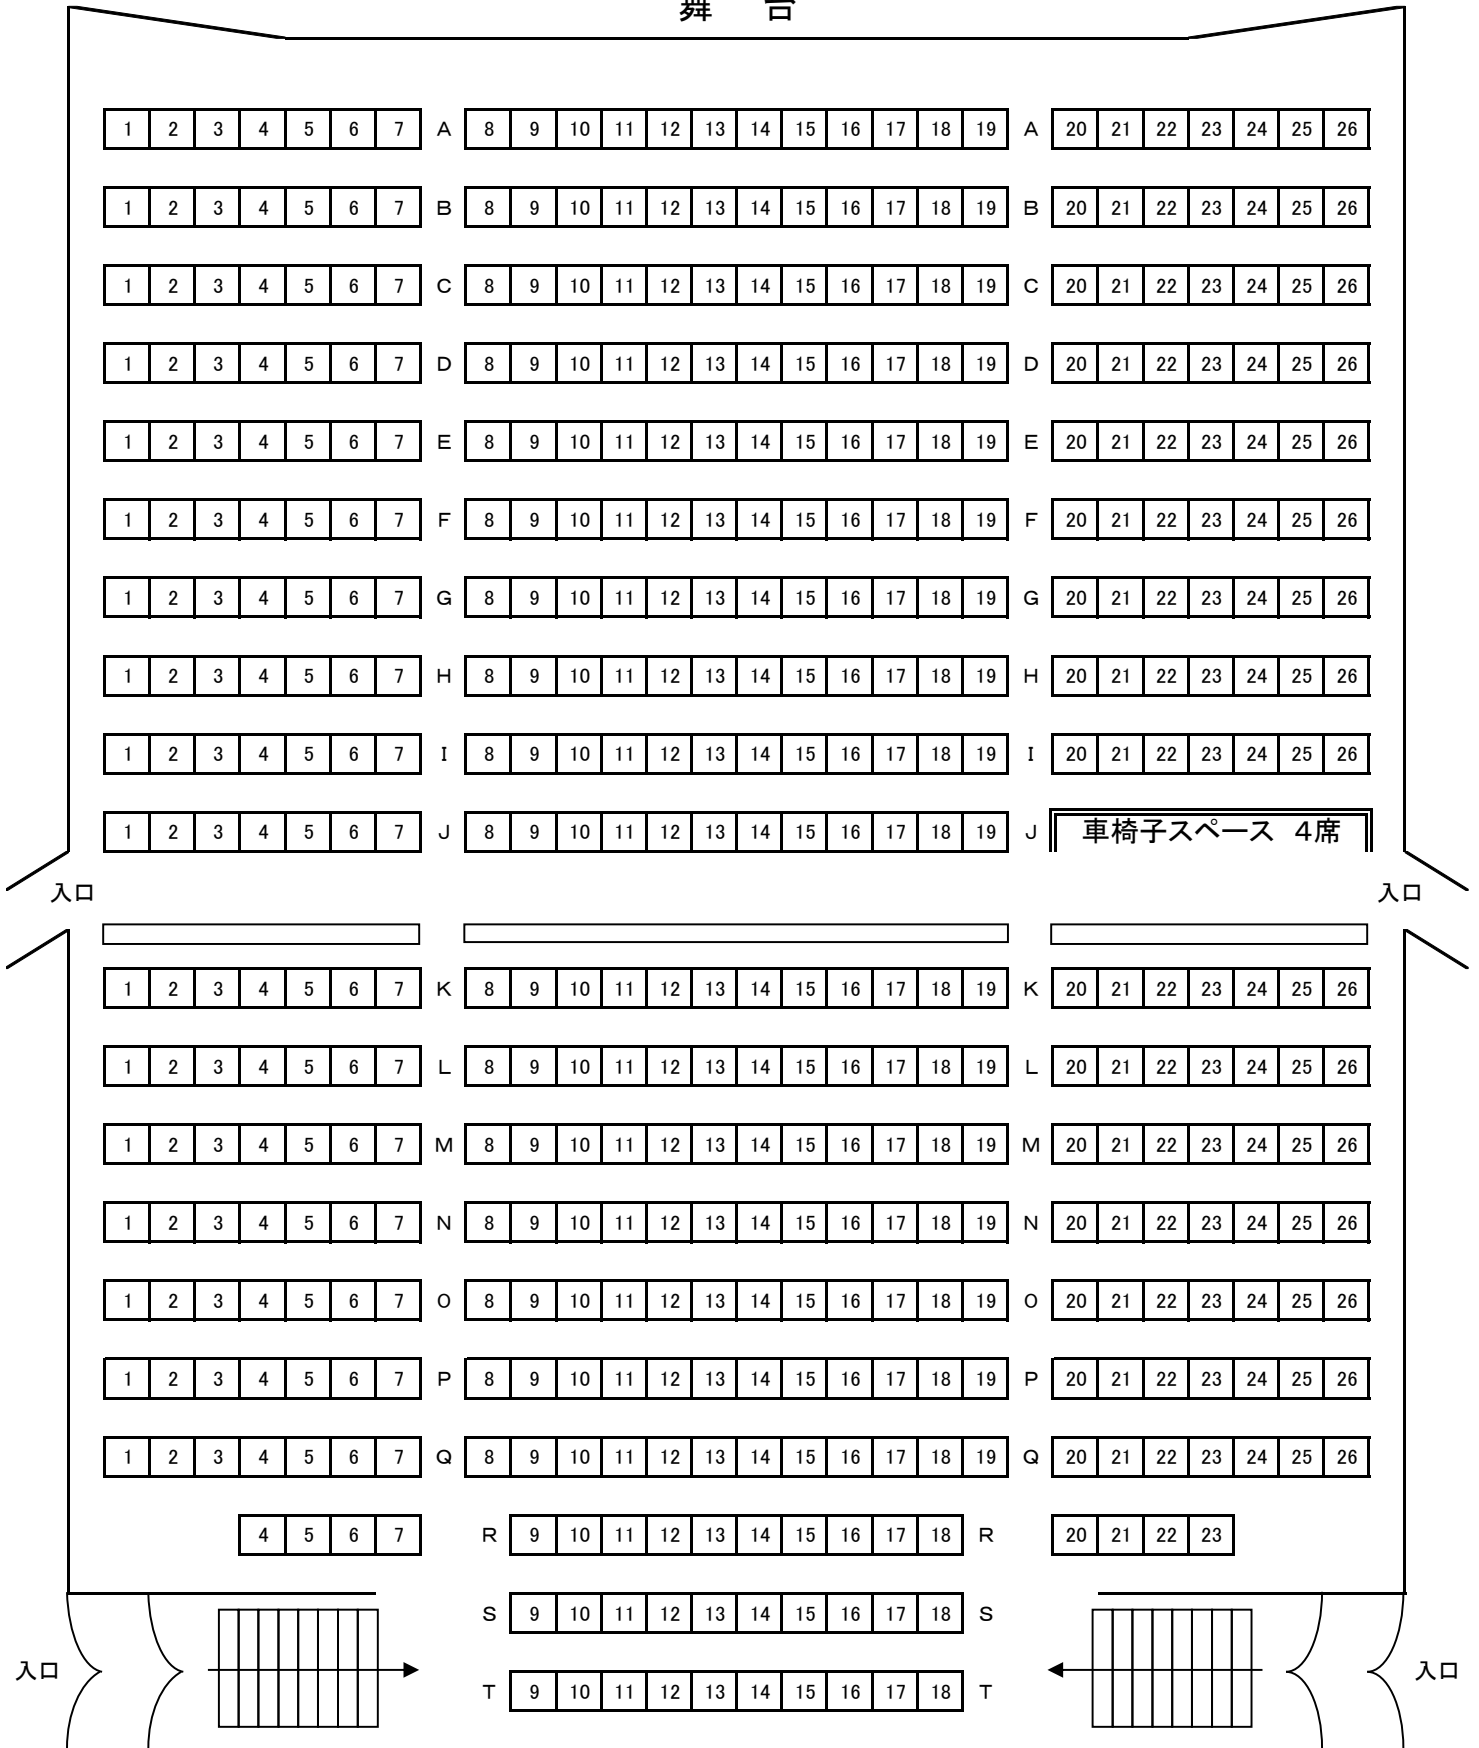

リージョンプラザ上越 コンサートホール 座席表

舞 台

固定席 473席

車席スペース 4席

計 477席